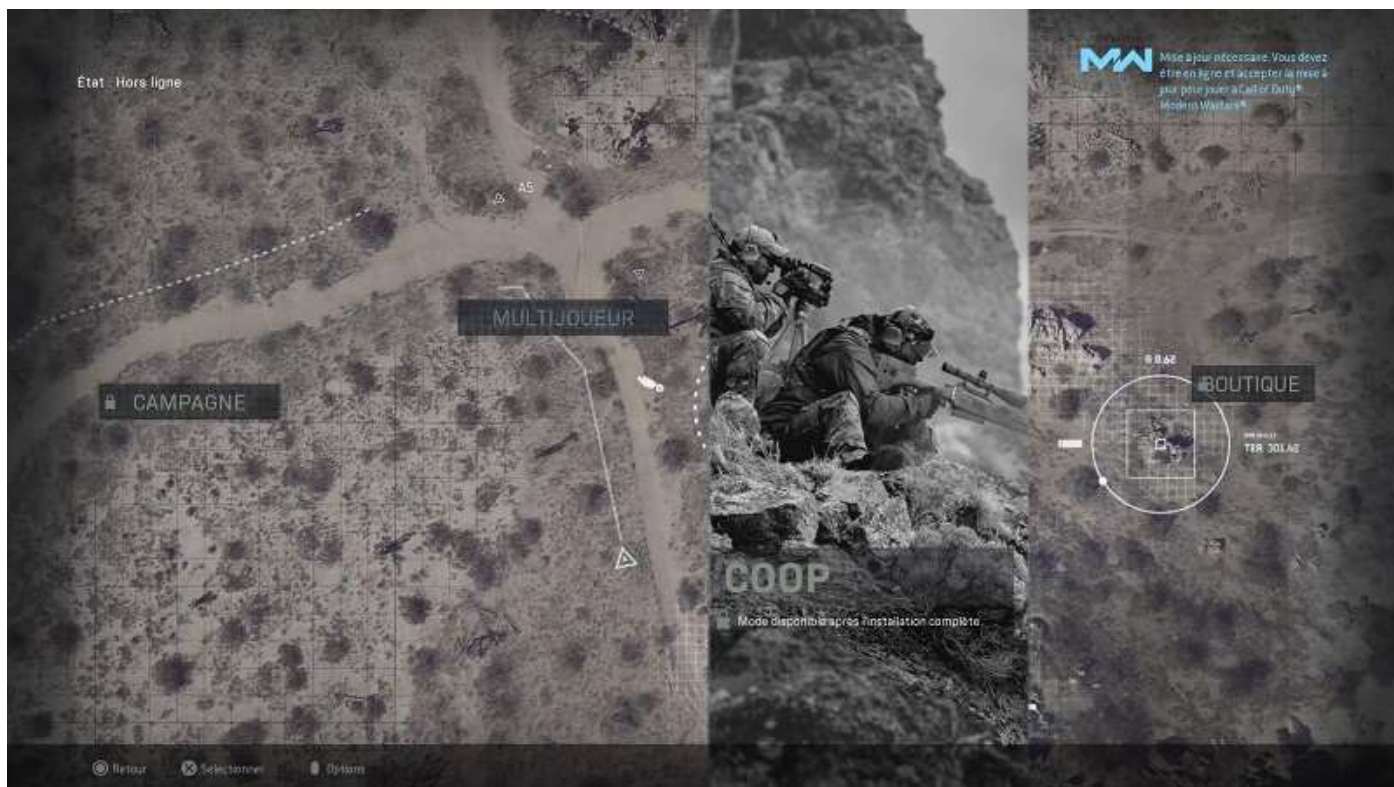

Coop « Special Ops »